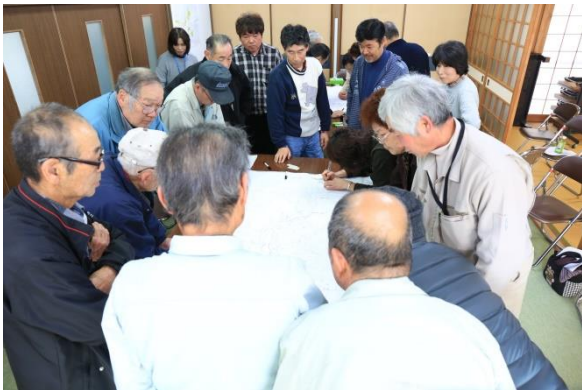

3月11日（日）東日本大震災が発生して7年目を迎えるこの日、千鳥自治会自主防災会が、千鳥構造改善センターに集まり、防災マップ作りに取り組みました。

庄原市社会福祉協議会の講師の指導のもと、近所で支えが必要な人、誰が支えることができるかをお互いに確認し、日頃からさりげなく見守る仕組みを見える形で地図に記入しました。広島県が公開した土砂災害警戒区域の範囲も記入し、災害に備える心構えを新たにしました。

今回で完成ではなく、後日集まって手直しを加えます。また年に1回は見直しをする計画です。

一般県道下千鳥小奴可停車場線（小奴可工区） 道路改良事業説明会が行われました

3月12日（月）小奴可研修センターで、道路改良事業説明会が行われました。一般県道下千鳥小奴可停車場線の未改良部分の内、小奴可こども園から国道314号までの約650mの区間の改良計画について、地元の人や地権者等が出席し、広島県北部建設事務所庄原支所の説明を聞きました。詳細な図面を囲んでの説明会で、参加者の皆さんから質問等も出され、長年の願いが叶う日が近いことを実感していました。