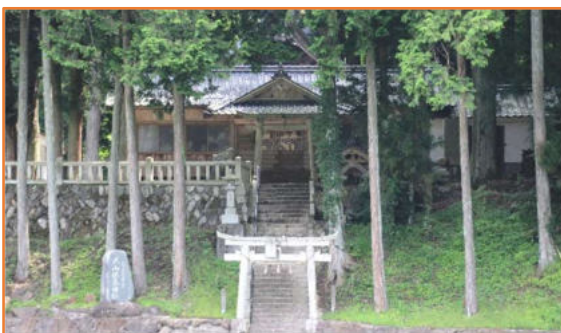

小奴可の里お宝ガイドブックから④ 塩原 石神社(いしじんじゃ)

石神明神は多飯ヶ辻の峯より降り給いた石体で年々太って大きくなっていると言われ伝えている。その地を「降り神」と称し、今の社地に還られたと伝わる。1825年(天保年間)国郡誌。石をご神体とし、猿田彦大神を祀り石は年々長大となる。

石神社には通常の狛犬の他に仔牛の石像もある。石神社の前にある田んぼ

では、塩原の大山供養田植の現地公開が4年に1回行われる。